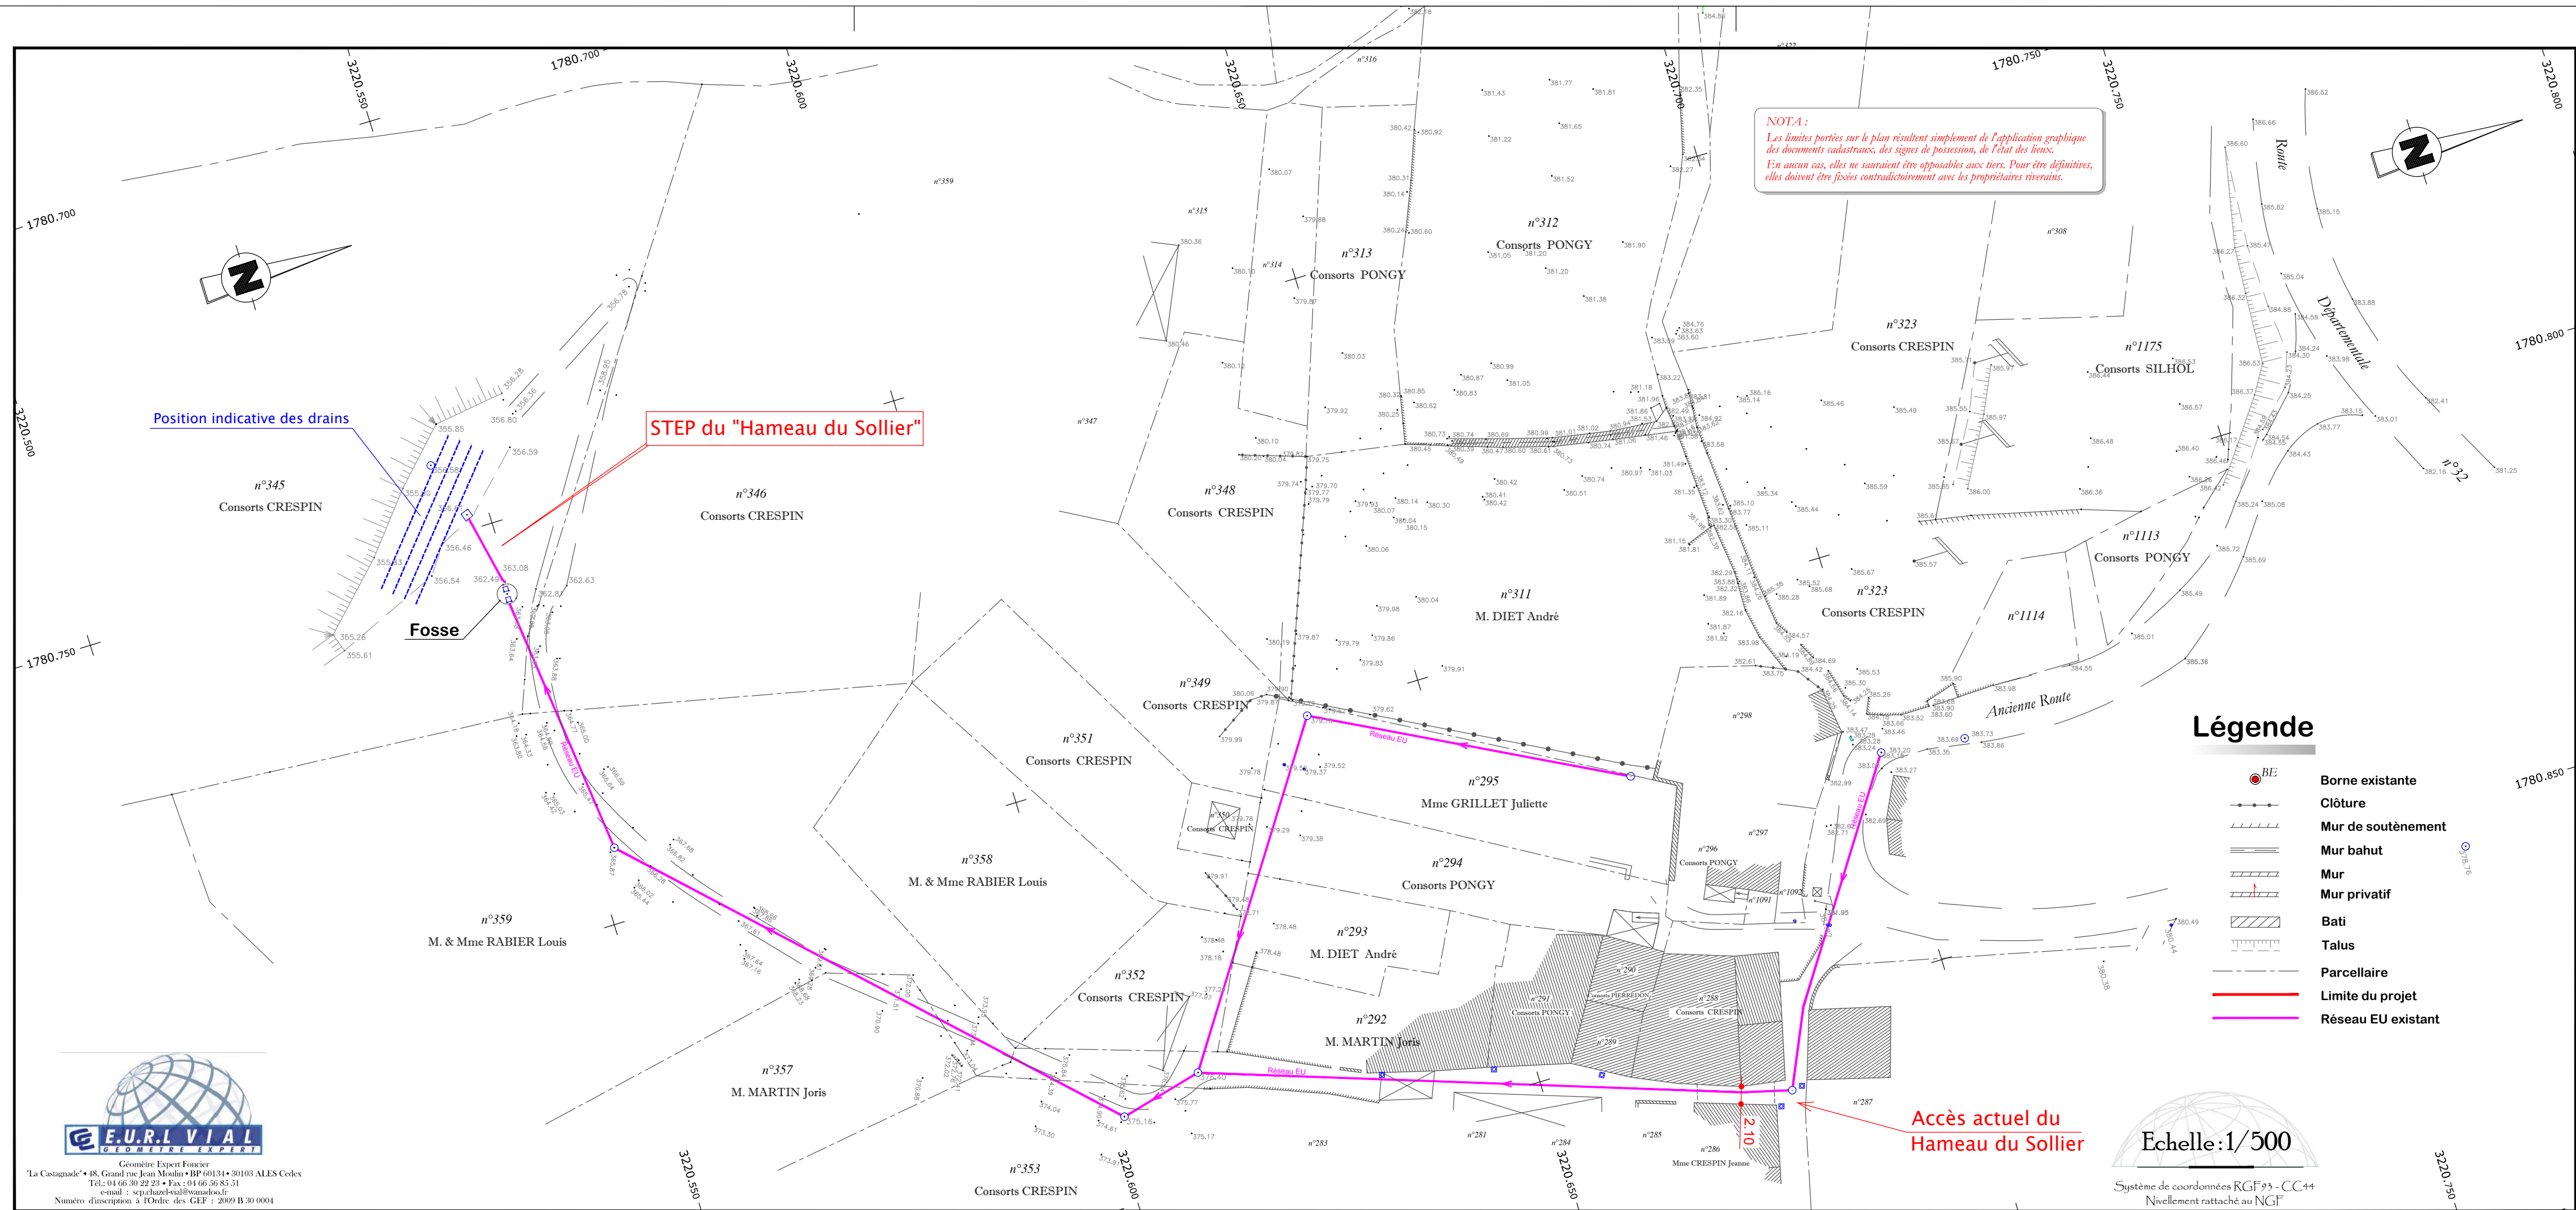

Echelle : 1/500

Système de coordonnées RGF93 - CC44
Nivellement rattaché au NGF